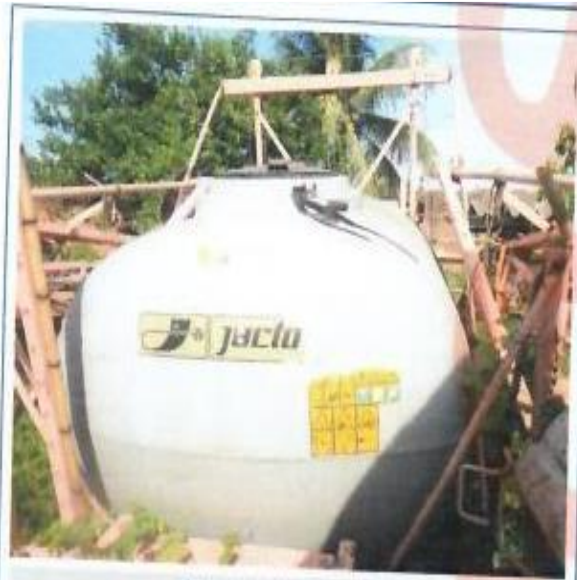

Vista Lateral del Equipo